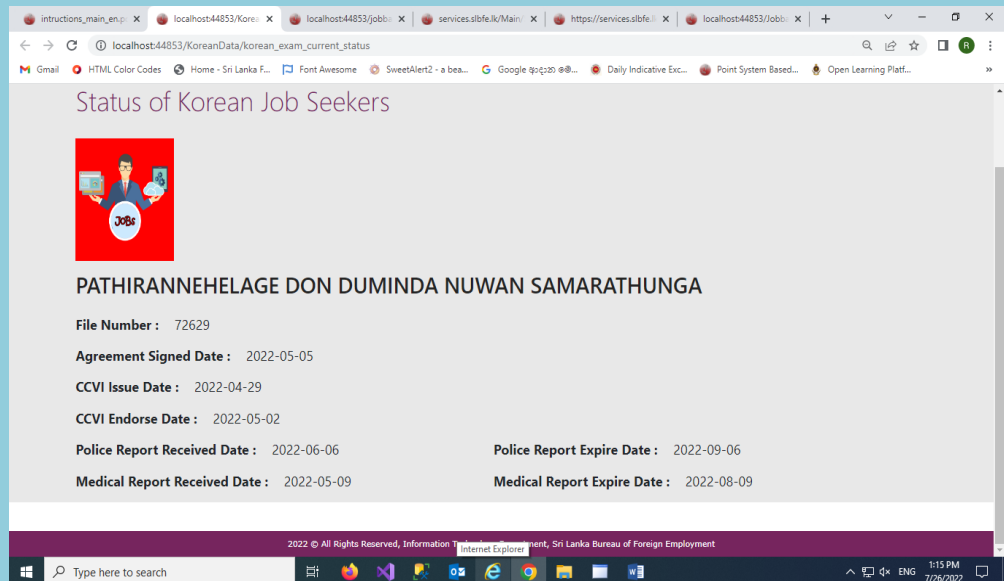

6. ඔබගේ තොරතුරු පහත පරිදි දිස් වේ.