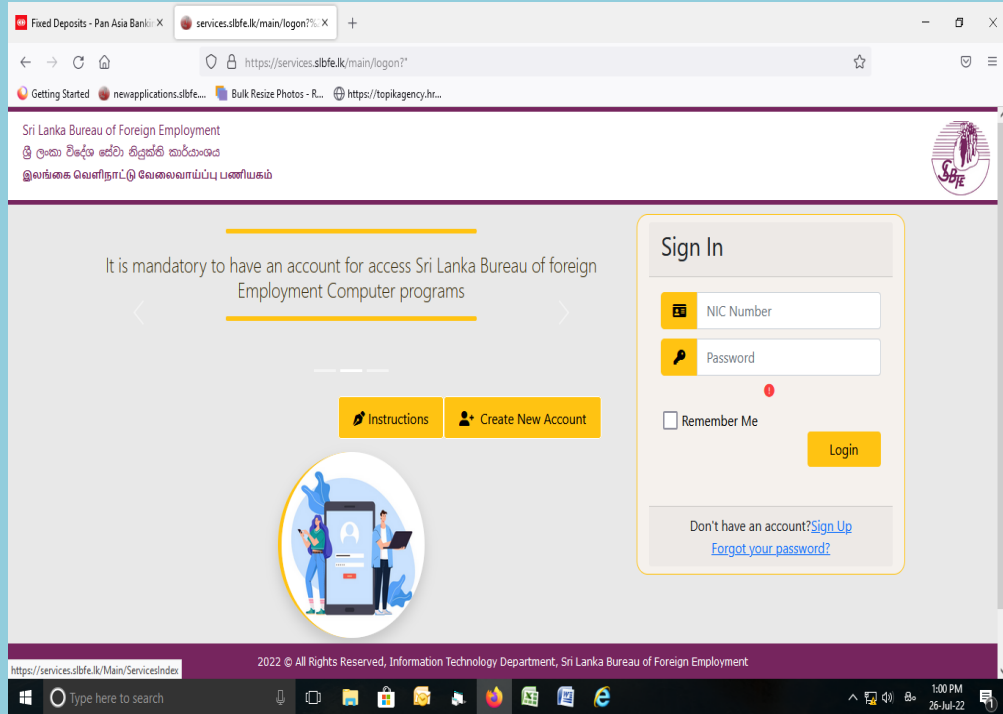

4. ඔබගේ තොරතුරු පහත පරිදි ඇතුළත් කරන්න.

ඔබගේ තොරතුරු
නිවැරදිව ඇතුළත් කර
GET CODE CLICK කර
Verification Code ඔබායන