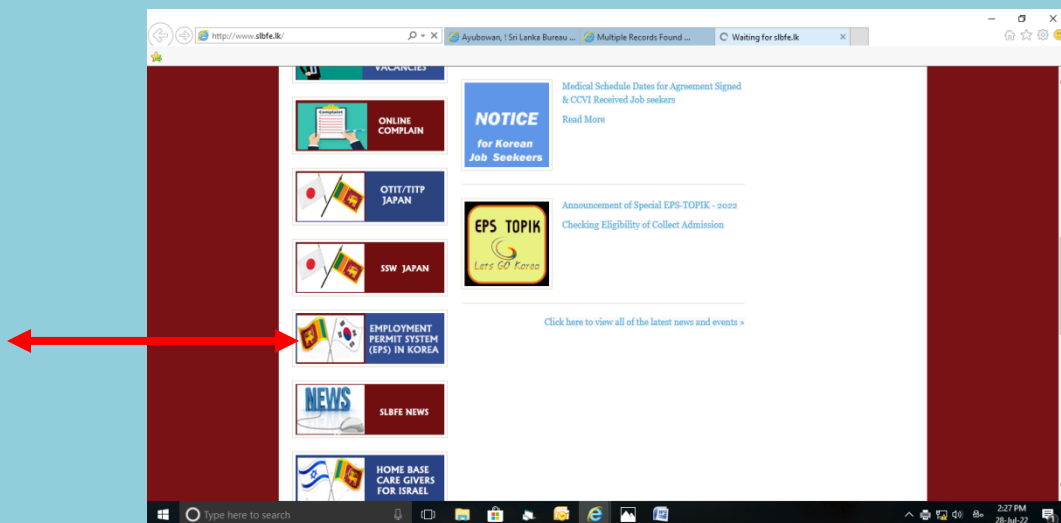

දකුණු කොරියානු රාජ්‍ය වෙත පිටත්වීමට අපේක්ෂාවෙන් සිටින රැකියා අයදුම්කරුවන් සඳහා කරනු ලබන විශේෂ නිවේදනයයි.

කොරියානු රාජ්‍ය බලා පිටත්වීමට අපේක්ෂාවෙන් සිටින ඔබගේ ලිපිගොනුවේ තත්ත්වය (පොලිස් වාර්තාව සහ වෛද්‍ය වාර්තා ලැබීම්,ලිපිගොනු අංකය,CCVI නිකුත් වීම ඇතුළු තොරතුරු) පරීක්ෂා කර ගැනීම සඳහා 2022.07.28 වන දින සිට ශ්‍රී ලංකා විදේශ සේවා නියුක්ති කාර්යාංශ වෙබ් අඩවිය (www.slbfe.lk) හරහා පහසුකම් සලසා ඇත.

ඒ සඳහා ඔබ කාර්යාංශ වෙබ් අඩවියට (www.slbfe.lk) පිවිස පහත සඳහන් අයුරින් ඔබ නමින් ගිණුමක් සකසා ගත යුතුය.

ඉදිරියේදී ඔබගේ කොරියානු රැකියා සඳහා පිටත්ව යන තෙක් කාර්යාංශය විසින් දැනුම්දීම් කරනු ලබන සියළුම තොරතුරු මේ හරහා සිදු කර බැවින් එම ගිණුම සකස් කරගන්නා මෙන් මෙයින් දන්වා සිටිමි.

1. කාර්යාංශ වෙබ් අඩවියට (www.slbfe.lk) පිවිසෙන්න.
2. Employment Permit System වෙත පිවිසෙන්න.

3. පසුව ඔබට පහත පරිදි තිරයක් දිස් වේ.එහි සඳහන් උපදෙස් කියවා Create New Account Click කරන්න