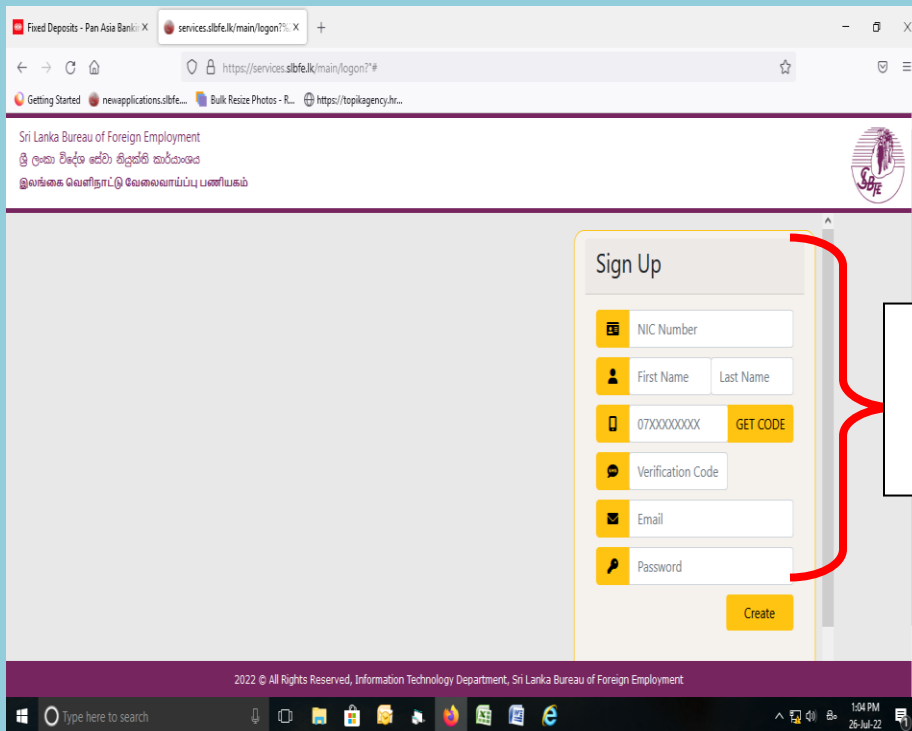

4. ඔබගේ තොරතුරු පහත පරිදි ඇතුළත් කරන්න.

ඔබගේ තොරතුරු
නිවැරදිව ඇතුළත් කර
GET CODE CLICK කර
Verification Code ඔබායන