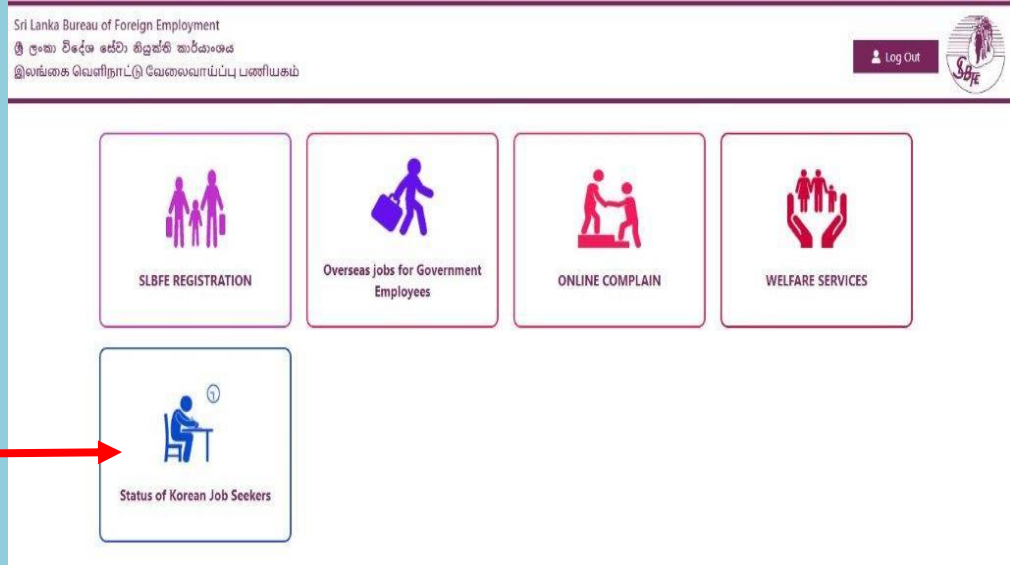

1. කාර්යාංශ වෙබ් අඩවියට ([www.slbfe.lk](http://www.slbfe.lk)) පිවිසෙන්න.
2. Employment Permit System වෙත පිවිසෙන්න.

3. පසුව ඔබට පහත පරිදි තිරයක් දිස් වේ.එහි සඳහන් උපදෙස් කියවා Create New Account Click කරන්න

#### 4. ඔබගේ තොරතුරු පහත පරිදි ඇතුළත් කරන්න.

ඔබගේ තොරතුරු  
නිවැරදිව ඇතුළත් කර  
GET CODE CLICK කර  
Verification Code ඔබායන

5. ඔබගේ ගිණුම සකස් කරගත් පසුව ඔබගේ ලිපිගොනුවේ තත්ත්වය ඔබටම පරීක්ෂා කරගැනීමට Status of Korean Job seekers වෙත යොමු වන්න.